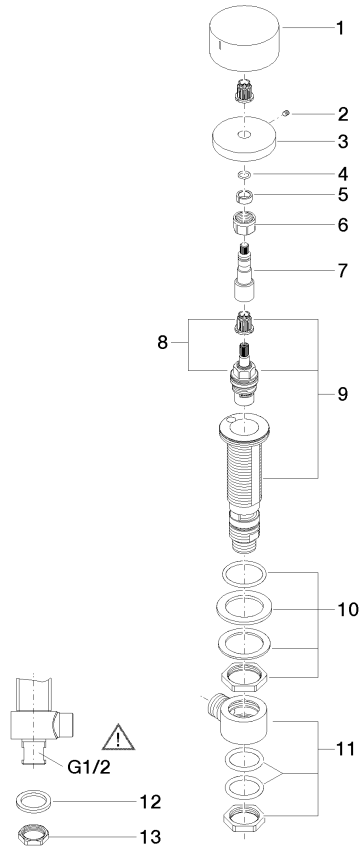

**Deck valve clockwise closing cold - Dark Chrome**

CL.1

20 000 740

- hole diameter 32 mm
- handle Ø 60mm
- without rosette
- with cold marking

Fits: CL.1, CYO

	Dark Chrome	20 000 740-19
	Chrome	20 000 740-00
	Brushed Platinum	20 000 740-06
	Platinum	20 000 740-08
	Brushed Durabronze (23kt Gold)	20 000 740-28
	Matte Black	20 000 740-33
	Brushed Champagne (22kt Gold)	20 000 740-46
	Champagne (22kt Gold)	20 000 740-47
	Brushed Dark Platinum	20 000 740-99

20 000 740

mm [inches]

Flow rate chart

Certificates

WRAS\_2103001.

20 000 740

Parts for other finishes can be found here: [Chrome](#)

**Spare parts list**

No.	Item Number	Name	Quantity used	Delivery time
1	09 20 74 005-19	handle ( cold )	1	60
2	90 31 11 007 00 90	pin	1	2
3	09 27 74 003-19	rosette	1	60
4	90 14 10 060 00 90	seal	1	2
5	90 14 15 020 03 90	ring	1	2
6	90 23 30 023 00 90	nut	1	2
7	09 29 06 107-00	spindle	1	10
8	90 90 03 133 00 90	top	1	2
9	04 17 11 058 33 90	side panel	1	2
10	04 23 10 032 78 90	fixing set	1	2
11	04 17 11 023 10 90	distributor	1	2
12	09 30 11 059 90	disc	1	2
13	09 23 10 012 90	nut	1	2